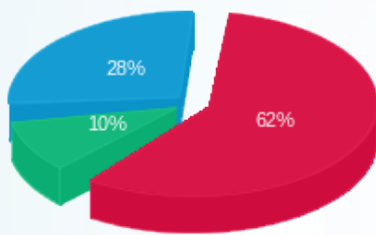

מכללה בלתי חיוני קומה 1 - 6 - 13170732

סוג תעריף	סוג צריכה	קריאה קודמת	קריאה נוכחית	סה"כ צריכה בקוט"ש	מחיר לקוט"ש בא"ג	סה"כ לתשלום
777	פסגה	2,747.20	2,976.40	229.20	46.96	107.63 ₪
778	גבע	1,270.40	1,337.00	66.60	39.12	26.05 ₪
779	שפל	3,959.20	4,110.80	151.60	32.52	49.30 ₪

סה"כ צריכה לדייר:

שיא ביקוש	סה"כ צריכה בפסגה	סה"כ צריכה גבע	סה"כ צריכה שפל	סה"כ צריכה בקוט"ש	סה"כ לתשלום
28.51	1,511.50	319.40	1,063.00	2,893.90	1,337.44 ₪

188.00 ₪	תשלום קבוע	
1,525.44 ₪	סה"כ לתשלום	לא כולל מע"מ

התפלגות חיוב בש"ח לפי תעו"ז