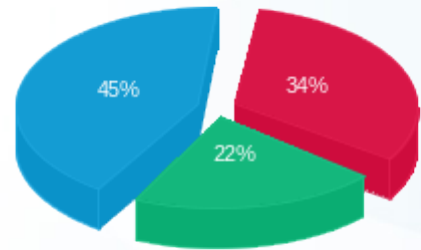

■ פסגה (1,273.25 Kwh)
■ גבע (829.23 Kwh)
■ שפל (1,688.07 Kwh)