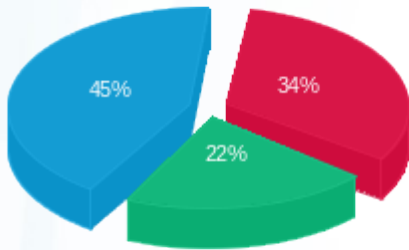

מס	מזהה ד"ר	שם ד"ר	מספר מונה / קבוצה	פסגה Kwh	גבע Kwh	שפל Kwh	סה"כ צריכה בקוט"ש	תשלום קבוע	סה"כ ש"ח	שיא ביקוש
90	8594	Clore House B09	81038308 - 9	72.56	35.16	79.97	187.69		86.69	0.78
			סה"כ	72.56	35.16	79.97	187.69	16.44	103.13	
91	8596	Clore House B10	81038308 - 10	11.32	5.55	12.97	29.84		13.78	0.17
			סה"כ	11.32	5.55	12.97	29.84	16.44	30.22	
92	8598	Clore House B11	81038308 - 11	41.56	14.79	39.98	96.32		44.49	2.00
			סה"כ	41.56	14.79	39.98	96.32	16.44	60.93	
			סה"כ	2,756.55	1,795.26	3,654.63	8,206.44	1,512.48	5,303.04	
			חשבון חברת חשמל				0.00			
			הפרש בקוט"ש				8,206.44			
			הפרש באחוזים							

■ פסגה (2,756.55 Kwh)
■ גבע (1,795.26 Kwh)
■ שפל (3,654.63 Kwh)