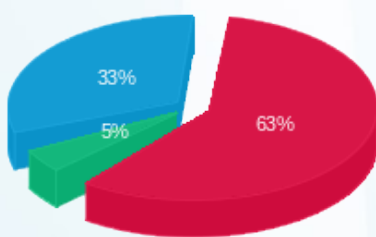

17/04/18

תאריך הפקה:

שם דייר: מגדל קירור
שם אתר: בית הפרמידה

26/02/18

תאריך קריאה נוכחית:

30/12/17

תאריך קריאה קודמת:

לקוח/ה נכבד/ה, אנו מתכבדים להגיש את חישוב צריכת החשמל לתקופה 26/02/18 - 30/12/17:

מגדל קירור - 1 - 16092196

סה"כ לתשלום	מחיר לקוט"ש בא"ג	סה"כ צריכה בקוט"ש	קריאה נוכחית	קריאה קודמת	סוג צריכה	סוג תעריף
			14/01/18	30/12/17	פרטי חשבון עבור תאריכים:	
₪ 470.67	95.81	491.25	21,666.25	21,175.00	פסגה	777
₪ 33.57	58.63	57.25	5,561.00	5,503.75	גבע	778
₪ 246.82	37.38	660.30	5,594.45	4,934.15	שפל	779
			26/02/18	15/01/18	פרטי חשבון עבור תאריכים:	
₪ 1,255.42	94.96	1,322.05	22,988.30	21,666.25	פסגה	777
₪ 90.13	57.81	155.90	5,716.90	5,561.00	גבע	778
₪ 646.51	36.15	1,788.40	7,382.85	5,594.45	שפל	779

סה"כ צריכה לדייר:

סה"כ לתשלום	סה"כ צריכה בקוט"ש	סה"כ צריכה שפל	סה"כ צריכה גבע	סה"כ צריכה בפסגה	שיא ביקוש
₪ 2,743.10	4,475.15	2,448.70	213.15	1,813.30	16.35

₪ 0.00	תשלום קבוע	
₪ 2,743.10	סה"כ לתשלום	לא כולל מע"מ

התפלגות חיוב בש"ח לפי תעו"ז