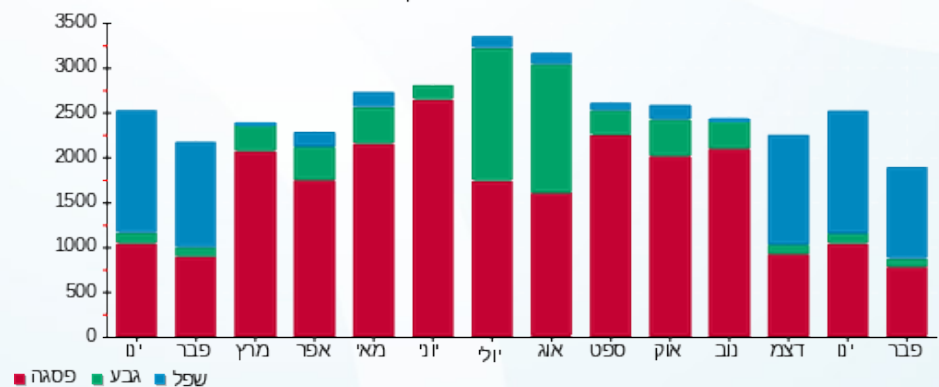

מגדל קירור - 1 - 16092196

סה"כ לתשלום	מחיר לקוט"ש בא"ג	סה"כ צריכה בקוט"ש	קריאה נוכחית	קריאה קודמת	סוג צריכה	סוג תעריף
			14/01/18	30/12/17	פרטי חשבון עבור תאריכים:	
₪ 470.67	95.81	491.25	21,666.25	21,175.00	פסגה	777
₪ 33.57	58.63	57.25	5,561.00	5,503.75	גבע	778
₪ 246.82	37.38	660.30	5,594.45	4,934.15	שפל	779
			26/02/18	15/01/18	פרטי חשבון עבור תאריכים:	
₪ 1,255.42	94.96	1,322.05	22,988.30	21,666.25	פסגה	777
₪ 90.13	57.81	155.90	5,716.90	5,561.00	גבע	778
₪ 646.51	36.15	1,788.40	7,382.85	5,594.45	שפל	779

סה"כ צריכה לדייר:

סה"כ לתשלום	סה"כ צריכה בקוט"ש	סה"כ צריכה שפל	סה"כ צריכה גבע	סה"כ צריכה בפסגה	שיא ביקוש
₪ 2,743.10	4,475.15	2,448.70	213.15	1,813.30	16.35

₪ 0.00	תשלום קבוע	
₪ 2,743.10	סה"כ לתשלום	לא כולל מע"מ

התפלגות חיוב בש"ח לפי תעו"ז

פסגה (₪ 1,726.09)
גבע (₪ 123.69)
שפל (₪ 893.33)

הסטוריית צריכה בקוט"ש

17/04/18

תאריך הפקה:

שם דייר: מפסק גלריה
שם אתר: בית הפרמידה

26/02/18

תאריך קריאה נוכחית: