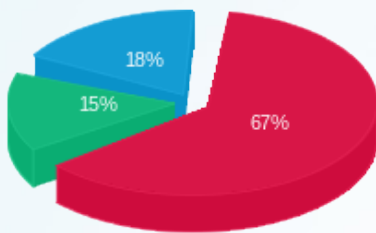

סה"כ צריכה לדייר:

סה"כ לתשלום	סה"כ צריכה בקוט"ש	סה"כ צריכה שפל	סה"כ צריכה גבע	סה"כ צריכה בפסגה	שיא ביקוש
17,591.62 ₪	41,630.58	9,880.68	6,777.19	24,972.71	395.40

188.00 ₪	תשלום קבוע	
17,779.62 ₪	סה"כ לתשלום	לא כולל מע"מ

התפלגות חיוב בש"ח לפי תעו"ז