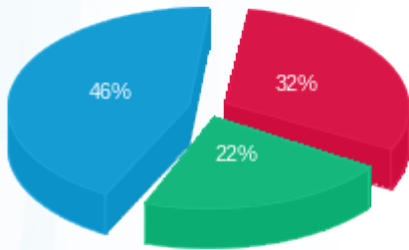

מס	מזהה דייר	שם דייר	מספר מונה / קבוצה	פסגה Kwh	גבע Kwh	שפל Kwh	סה"כ צריכה בקוט"ש	תשלום קבוע	סה"כ ש"ח	שיא ביקוש
90	8594	Clore House B09	81038308 - 9	97.00	49.14	105.19	251.33		116.09	1.59
			סה"כ	97.00	49.14	105.19	251.33	16.44	132.53	
91	8596	Clore House B10	81038308 - 10	12.25	9.22	19.84	41.32		19.08	1.68
			סה"כ	12.25	9.22	19.84	41.32	16.44	35.52	
92	8598	Clore House B11	81038308 - 11	183.46	50.40	120.41	354.26		163.63	4.28
			סה"כ	183.46	50.40	120.41	354.26	16.44	180.07	
			סה"כ	5,839.86	4,090.00	8,490.63	18,420.48	1,512.48	10,020.90	
			חשבון חברת חשמל				0.00			
			הפרש בקוט"ש				18,420.48			
			הפרש באחוזים							

■ פסגה (Kwh 5,839.86)
■ גבע (Kwh 4,090.00)
■ שפל (Kwh 8,490.63)