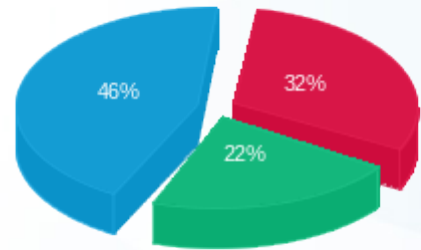

■ פסגה (2,697.43 ש"ח)
■ גבע (1,889.17 ש"ח)
■ שפל (3,921.82 ש"ח)