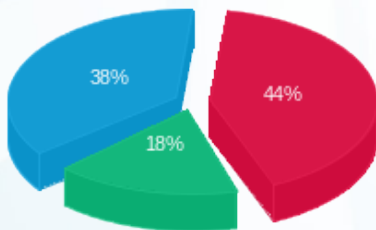

01/07/18 תאריך הפקה:
30/06/18 תאריך קריאה נוכחית:
01/06/18 תאריך קריאה קודמת:

שם דייר: עולם הממתקים
שם אתר: קניון רמת אביב

לקוח/ה נכבד/ה, אנו מתכבדים להגיש את חישוב צריכת החשמל לתקופה 01/06/18 - 30/06/18:

עולם הממתקים - 1 - 13141002

סה"כ לתשלום	מחיר לקוט"ש בא"ג	סה"כ צריכה בקוט"ש	קריאה נוכחית	קריאה קודמת	סוג צריכה	סוג תעריף
			30/06/18	01/06/18		פרטי חשבון עבור תאריכים:
217.71 ₪	46.96	463.60	599.50	135.90	פסגה	777
87.59 ₪	39.12	223.90	274.40	50.50	גבע	778
188.91 ₪	32.52	580.90	730.00	149.10	שפל	779

סה"כ צריכה לדייר:

סה"כ לתשלום	סה"כ צריכה בקוט"ש	סה"כ צריכה שפל	סה"כ צריכה גבע	סה"כ צריכה בפסגה	שיא ביקוש
494.20 ₪	1,268.40	580.90	223.90	463.60	

183.91 ₪	תשלום קבוע	
678.11 ₪	סה"כ לתשלום	לא כולל מע"מ

התפלגות חיוב בש"ח לפי תעו"ז