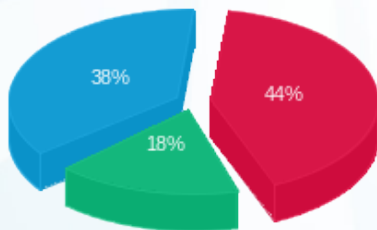

02/07/18 תאריך הפקה:
30/06/18 תאריך קריאה נוכחית:
01/06/18 תאריך קריאה קודמת:

שם דייר: עולם הממתקים
שם אתר: קניון רמת אביב

לקוח/ה נכבד/ה, אנו מתכבדים להגיש את חישוב צריכת החשמל לתקופה 01/06/18 - 30/06/18:

עולם הממתקים - 1 - 13141002

סה"כ לתשלום	מחיר לקוט"ש בא"ג	סה"כ צריכה בקוט"ש	קריאה נוכחית	קריאה קודמת	סוג צריכה	סוג תעריף
			30/06/18	01/06/18	פרטי חשבון עבור תאריכים:	
217.71 ₪	46.96	463.60	599.50	135.90	פסגה	777
87.59 ₪	39.12	223.90	274.40	50.50	גבע	778
188.91 ₪	32.52	580.90	730.00	149.10	שפל	779

סה"כ צריכה לדייר:

סה"כ לתשלום	סה"כ צריכה בקוט"ש	סה"כ צריכה שפל	סה"כ צריכה גבע	סה"כ צריכה בפסגה	שיא ביקוש
494.20 ₪	1,268.40	580.90	223.90	463.60	

188.00 ₪	תשלום קבוע	
682.20 ₪	סה"כ לתשלום	לא כולל מע"מ

התפלגות חיוב בש"ח לפי תעו"ז