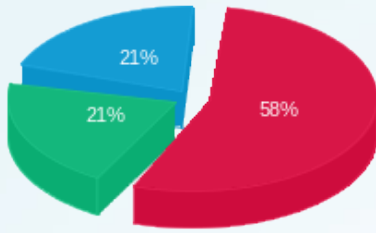

התפלגות חיוב בש"ח לפי תעו"ז