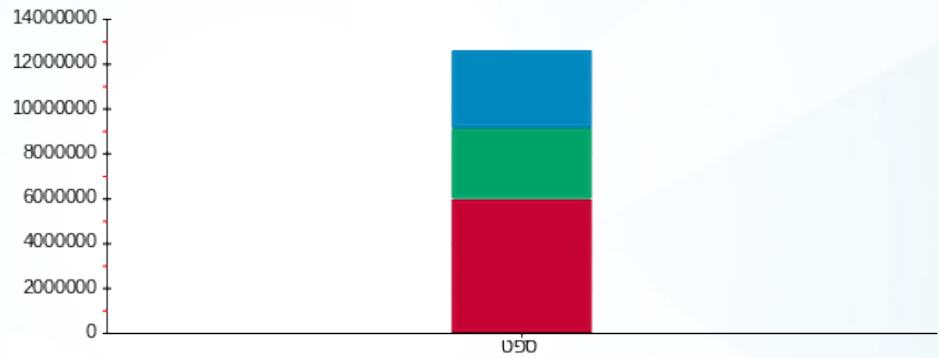

הסטוריית צריכה בקוט"ש