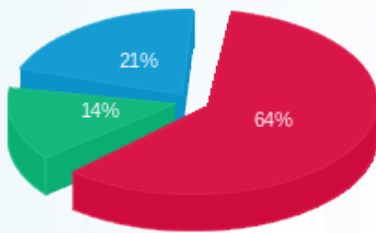

ציבורי

סה"כ לתשלום	מחיר לקוט"ש בא"ג	סה"כ צריכה בקוט"ש	קריאה נוכחית	קריאה קודמת	סוג צריכה	סוג תעריף
181.37 ₪	104.66	173.29			פסגה	777
67.56 ₪	48.24	140.06			גבע	778
55.64 ₪	33.57	165.75			שפל	779

סה"כ צריכה לדייר:

סה"כ לתשלום	סה"כ צריכה בקוט"ש	סה"כ צריכה שפל	סה"כ צריכה גבע	סה"כ צריכה בפסגה	שיא ביקוש
9,106.72 ₪	18,870.15	5,920.52	3,004.38	9,945.26	44.02

188.00 ₪	תשלום קבוע	
9,294.72 ₪	סה"כ לתשלום	לא כולל מע"מ

התפלגות חיוב בש"ח לפי תעו"ז