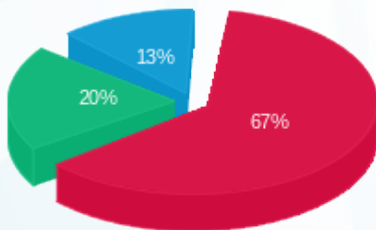

05/08/18

תאריך הפקה:

שם דייר: לוח מ 1 מגדשלי קירור

31/07/18

תאריך קריאה נוכחית:

שם אתר: קניון שבעת הכוכבים

01/07/18

תאריך קריאה קודמת:

לקוח/ה נכבד/ה, אנו מתכבדים להגיש את חישוב צריכת החשמל לתקופה 01/07/18 - 31/07/18:

לוח מ 1 מגדשלי קירור - 4 - 18017266

סה"כ לתשלום	מחיר לקוט"ש בא"ג	סה"כ צריכה בקוט"ש	קריאה נוכחית	קריאה קודמת	סוג צריכה	סוג תעריף
			31/07/18	01/07/18	פרטי חשבון עבור תאריכים:	
₪ 44,101.21	104.66	42,137.60	188,364.80	146,227.20	פסגה	777
₪ 13,375.99	48.24	27,728.00	90,348.80	62,620.80	גבע	778
₪ 8,782.99	33.57	26,163.20	70,518.40	44,355.20	שפל	779

סה"כ צריכה לדייר:

סה"כ לתשלום	סה"כ צריכה בקוט"ש	סה"כ צריכה שפל	סה"כ צריכה גבע	סה"כ צריכה בפסגה	שיא ביקוש
₪ 66,260.19	96,028.80	26,163.20	27,728.00	42,137.60	525.12

₪ 188.00	תשלום קבוע	
₪ 66,448.19	סה"כ לתשלום	לא כולל מע"מ

התפלגות חיוב בש"ח לפי תעו"ז