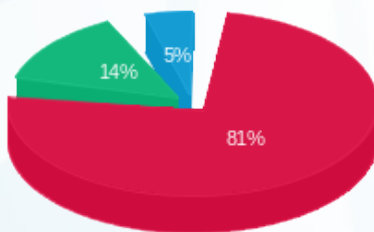

מחסן עולם המצעים - 1 - 13080911

סה"כ לתשלום	מחיר לקוט"ש בא"ג	סה"כ צריכה בקוט"ש	קריאה נוכחית	קריאה קודמת	סוג צריכה	סוג תעריף
			31/07/18	01/07/18		פרטי חשבון עבור תאריכים:
204.71 ₪	104.66	195.60	68,549.60	68,354.00	פסגה	777
35.79 ₪	48.24	74.20	26,963.80	26,889.60	גבע	778
11.65 ₪	33.57	34.70	34,116.80	34,082.10	שפל	779

סה"כ צריכה לדייר:

סה"כ לתשלום	סה"כ צריכה בקוט"ש	סה"כ צריכה שפל	סה"כ צריכה גבע	סה"כ צריכה בפסגה	שיא ביקוש
252.16 ₪	304.50	34.70	74.20	195.60	10.33

188.00 ₪	תשלום קבוע	
440.16 ₪	סה"כ לתשלום	לא כולל מע"מ

התפלגות חיוב בש"ח לפי תעו"ז