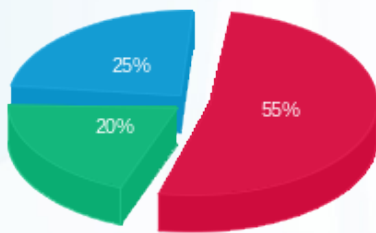

התפלגות חיוב בש"ח לפי תעו"ז