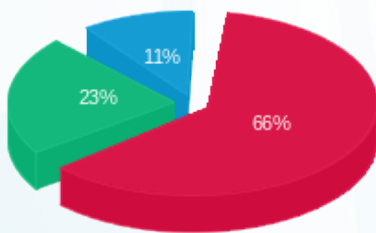

28/08/18 תאריך הפקה:
22/08/18 תאריך קריאה נוכחית:
23/07/18 תאריך קריאה קודמת:

שם דייר: צומת ספרים 34
שם אתר: מול זכרון

לקוח/ה נכבד/ה, אנו מתכבדים להגיש את חישוב צריכת החשמל לתקופה 22/08/18 - 23/07/18:

צומת ספרים 34 - 1 - 81004061

סה"כ לתשלום	מחיר לקוט"ש בא"ג	סה"כ צריכה בקוט"ש	קריאה נוכחית	קריאה קודמת	סוג צריכה	סוג תעריף
			22/08/18	23/07/18	פרטי חשבון עבור תאריכים:	
₪ 3,333.56	104.66	3,185.13	448,246.62	445,061.49	פסגה	777
₪ 1,159.29	48.24	2,403.16	216,379.79	213,976.62	גבע	778
₪ 544.04	33.57	1,620.62	199,948.16	198,327.54	שפל	779

סה"כ צריכה לדייר:

סה"כ לתשלום	סה"כ צריכה בקוט"ש	סה"כ צריכה שפל	סה"כ צריכה גבע	סה"כ צריכה בפסגה	שיא ביקוש
₪ 5,036.88	7,208.91	1,620.62	2,403.16	3,185.13	20.62
		₪ 544.04	₪ 1,159.29	₪ 3,333.56	

₪ 188.00	תשלום קבוע	
₪ 5,224.88	סה"כ לתשלום	לא כולל מע"מ

התפלגות חיוב בש"ח לפי תעו"ז