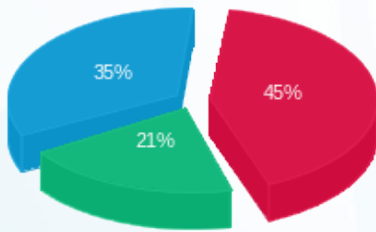

06/09/18 תאריך הפקה:
31/08/18 תאריך קריאה נוכחית:
01/08/18 תאריך קריאה קודמת:

שם דייר: משק
שם אתר: קיבוץ לוחמי הגטאות

לקוח/ה נכבד/ה, אנו מתכבדים להגיש את חישוב צריכת החשמל לתקופה 01/08/18 - 31/08/18:

משק - 1 - 00323232

סה"כ לתשלום	מחיר לקוט"ש בא"ג	סה"כ צריכה בקוט"ש	קריאה נוכחית	קריאה קודמת	סוג צריכה	סוג תעריף
			31/08/18	01/08/18		פרטי חשבון עבור תאריכים:
100,028.32 ₪	93.31	107,200.00	997,821,200.00	997,714,000.00	פסגה	777
46,580.40 ₪	40.86	114,000.00	622,919,600.00	622,805,600.00	גבע	778
77,998.88 ₪	27.62	282,400.00	1,360,692,400.00	1,360,410,000.00	שפל	779

סה"כ צריכה לדייר:

סה"כ לתשלום	סה"כ צריכה בקוט"ש	סה"כ צריכה שפל	סה"כ צריכה גבע	סה"כ צריכה בפסגה	שיא ביקוש
224,607.60 ₪	503,600.00	282,400.00	114,000.00	107,200.00	1,092.80
		77,998.88 ₪	46,580.40 ₪	100,028.32 ₪	

0.00 ₪	תשלום קבוע	
224,607.60 ₪	סה"כ לתשלום	לא כולל מע"מ

התפלגות חיוב בש"ח לפי תעו"ז