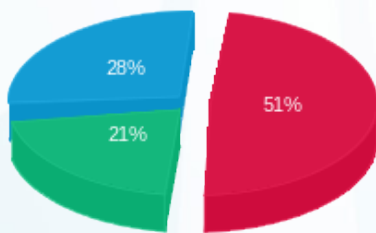

06/09/18 תאריך הפקה:
31/08/18 תאריך קריאה נוכחית:
01/08/18 תאריך קריאה קודמת:

שם דייר: טבעול
שם אתר: קיבוץ לוחמי הגטאות

לקוח/ה נכבד/ה, אנו מתכבדים להגיש את חישוב צריכת החשמל לתקופה 01/08/18 - 31/08/18:

טבעול - 1 - 01103342

סה"כ לתשלום	מחיר לקוט"ש בא"ג	סה"כ צריכה בקוט"ש	קריאה נוכחית	קריאה קודמת	סוג צריכה	סוג תעריף
			31/08/18	01/08/18	פרטי חשבון עבור תאריכים:	
247,084.88 ₪	93.31	264,800.00	8,240,747,200.00	8,240,482,400.00	פסגה	777
103,947.84 ₪	40.86	254,400.00	4,061,290,400.00	4,061,036,000.00	גבע	778
134,564.64 ₪	27.62	487,200.00	8,884,503,200.00	8,884,016,000.00	שפל	779

סה"כ צריכה לדייר:

סה"כ לתשלום	סה"כ צריכה בקוט"ש	סה"כ צריכה שפל	סה"כ צריכה גבע	סה"כ צריכה בפסגה	שיא ביקוש
485,597.36 ₪	1,006,400.00	487,200.00	254,400.00	264,800.00	2,316.00
		134,564.64 ₪	103,947.84 ₪	247,084.88 ₪	

0.00 ₪	תשלום קבוע	
485,597.36 ₪ <th>סה"כ לתשלום</th> <th>לא כולל מע"מ</th>		

התפלגות חיוב בש"ח לפי תעו"ז