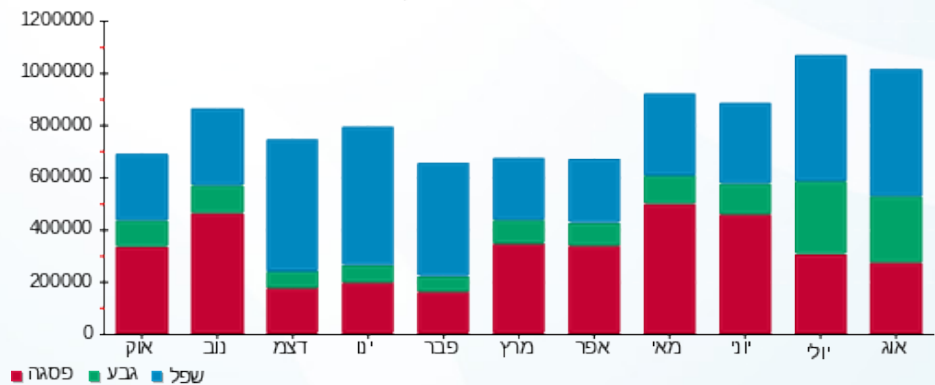

טבעול - 1 - 01103342

סה"כ לתשלום	מחיר לקוט"ש בא"ג	סה"כ צריכה בקוט"ש	קריאה נוכחית	קריאה קודמת	סוג צריכה	סוג תעריף
			31/08/18	01/08/18	פרטי חשבון עבור תאריכים:	
247,084.88 ₪	93.31	264,800.00	8,240,747,200.00	8,240,482,400.00	פסגה	777
103,947.84 ₪	40.86	254,400.00	4,061,290,400.00	4,061,036,000.00	גבע	778
134,564.64 ₪	27.62	487,200.00	8,884,503,200.00	8,884,016,000.00	שפל	779

סה"כ צריכה לדייר:

סה"כ לתשלום	סה"כ צריכה בקוט"ש	סה"כ צריכה שפל	סה"כ צריכה גבע	סה"כ צריכה בפסגה	שיא ביקוש
485,597.36 ₪	1,006,400.00	487,200.00	254,400.00	264,800.00	2,316.00
		134,564.64 ₪	103,947.84 ₪	247,084.88 ₪	

0.00 ₪	תשלום קבוע	
485,597.36 ₪ <th>סה"כ לתשלום</th> <th>לא כולל מע"מ</th>	סה"כ לתשלום	לא כולל מע"מ

התפלגות חיוב בש"ח לפי תעו"ז

פסגה (247,084.88 ₪) 28%
 גבע (103,947.84 ₪) 21%
 שפל (134,564.64 ₪) 51%

הסטוריית צריכה בקוט"ש