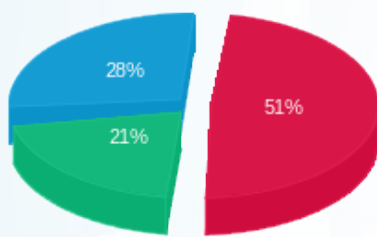

רי-בר 3 - 3 - 00023139

סוג תעריף	סוג צריכה	קריאה קודמת	קריאה נוכחית	סה"כ צריכה בקוט"ש	מחיר לקוט"ש בא"ג	סה"כ לתשלום
777	פסגה	36,671.30	36,757.15	85.85	46.96	40.31 ₪
778	גבע	35,210.36	35,239.28	28.93	39.12	11.32 ₪
779	שפל	62,992.62	63,051.00	58.38	32.52	18.98 ₪

סה"כ צריכה לדייר:

שיא ביקוש	סה"כ צריכה בפסגה	סה"כ צריכה גבע	סה"כ צריכה שפל	סה"כ צריכה בקוט"ש	סה"כ לתשלום
5.66	492.18	351.30	641.46	1,484.94	762.39 ₪
	387.76 ₪	161.13 ₪	213.51 ₪		

34.00 ₪	תשלום קבוע	
796.39 ₪	סה"כ לתשלום	לא כולל מע"מ

התפלגות חיוב בש"ח לפי תעו"ז