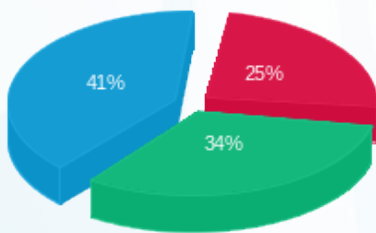

02/10/18

תאריך הפקה:

שם דייר: קוראולוגיקס
שם אתר: מרכזים 2000

30/09/18

תאריך קריאה נוכחית:

13/09/18

תאריך קריאה קודמת:

לקוח/ה נכבד/ה, אנו מתכבדים להגיש את חישוב צריכת החשמל לתקופה 13/09/18 - 30/09/18:

קוראולוגיקס - 1 - 16092220

סה"כ לתשלום	מחיר לקוט"ש בא"ג	סה"כ צריכה בקוט"ש	קריאה נוכחית	קריאה קודמת	סוג צריכה	סוג תעריף
			30/09/18	13/09/18	פרטי חשבון עבור תאריכים:	
13.43 ₪	46.96	28.60	10,066.95	10,038.35	פסגה	777
18.25 ₪	39.12	46.65	1,682.35	1,635.70	גבע	778
22.41 ₪	32.52	68.90	3,305.50	3,236.60	שפל	779

סה"כ צריכה לדייר:

סה"כ לתשלום	סה"כ צריכה בקוט"ש	סה"כ צריכה שפל	סה"כ צריכה גבע	סה"כ צריכה בפסגה	שיא ביקוש
54.09 ₪	144.15	68.90	46.65	28.60	1.81
		22.41 ₪	18.25 ₪	13.43 ₪	

34.00 ₪	תשלום קבוע	
88.09 ₪	סה"כ לתשלום	לא כולל מע"מ

התפלגות חיוב בש"ח לפי תע"ז