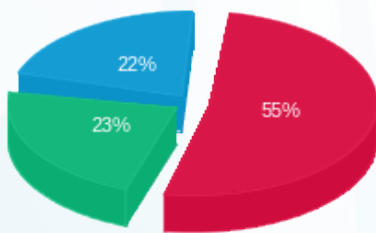

03/10/18

תאריך הפקה:

שם דייר: צומת ספרים

30/09/18

תאריך קריאה נוכחית:

שם אתר: בילו סנטר

01/09/18

תאריך קריאה קודמת:

לקוח/ה נכבד/ה, אנו מתכבדים להגיש את חישוב צריכת החשמל לתקופה 01/09/18 - 30/09/18:

צומת ספרים - 4 - 15091175

סה"כ לתשלום	מחיר לקוט"ש בא"ג	סה"כ צריכה בקוט"ש	קריאה נוכחית	קריאה קודמת	סוג צריכה	סוג תעריף
			30/09/18	01/09/18	פרטי חשבון עבור תאריכים:	
₪ 1,110.32	46.96	2,364.40	78,760.80	76,396.40	פסגה	777
₪ 476.01	39.12	1,216.80	30,472.40	29,255.60	גבע	778
₪ 441.23	32.52	1,356.80	42,373.40	41,016.60	שפל	779

סה"כ צריכה לדייר:

סה"כ לתשלום	סה"כ צריכה בקוט"ש	סה"כ צריכה שפל	סה"כ צריכה גבע	סה"כ צריכה בפסגה	שיא ביקוש
₪ 2,027.57	4,938.00	1,356.80	1,216.80	2,364.40	30.47
		₪ 441.23	₪ 476.01	₪ 1,110.32	

₪ 188.00	תשלום קבוע	
₪ 2,215.57	סה"כ לתשלום	לא כולל מע"מ

התפלגות חיוב בש"ח לפי תע"ז