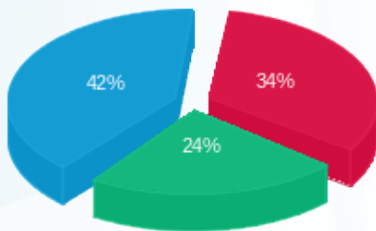

מקלט מעבדה אוהזיס - 13 - 14118678

סה"כ לתשלום	מחיר לקוט"ש בא"ג	סה"כ צריכה בקוט"ש	קריאה נוכחית	קריאה קודמת	סוג צריכה	סוג תעריף
			30/09/18	01/09/18	פרטי חשבון עבור תאריכים:	
₪ 485.61	43.65	1,112.50	28,227.80	27,115.30	פסגה	377
₪ 362.49	36.04	1,005.80	16,201.35	15,195.55	גבע	378
₪ 617.82	29.77	2,075.30	48,688.50	46,613.20	שפל	379

סה"כ צריכה לדייר:

סה"כ לתשלום	סה"כ צריכה בקוט"ש	סה"כ צריכה שפל	סה"כ צריכה גבע	סה"כ צריכה בפסגה	שיא ביקוש
₪ 2,479.97	7,080.79	3,481.10	1,676.92	1,922.77	59.15
		₪ 1,036.32	₪ 604.36	₪ 839.29	

₪ 449.00	תשלום קבוע	
₪ 2,928.97	סה"כ לתשלום	לא כולל מע"מ

התפלגות חיוב בש"ח לפי תעו"ז