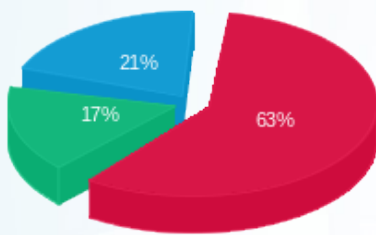

ציבורי

סה"כ לתשלום	מחיר לקוט"ש בא"ג	סה"כ צריכה בקוט"ש	קריאה נוכחית	קריאה קודמת	סוג צריכה	סוג תעריף
₪ 48.52	46.96	103.31			פסגה	777
₪ 10.21	39.12	26.11			גבע	778
₪ 26.51	32.52	81.51			שפל	779

סה"כ צריכה לדייר:

סה"כ לתשלום	סה"כ צריכה בקוט"ש	סה"כ צריכה שפל	סה"כ צריכה גבע	סה"כ צריכה בפסגה	שיא ביקוש
₪ 4,879.27	8,578.65	3,042.91	1,747.54	3,788.21	27.97
		₪ 1,011.56	₪ 814.93	₪ 3,052.79	

₪ 188.00	תשלום קבוע	
₪ 5,067.27	סה"כ לתשלום	לא כולל מע"מ

התפלגות חיוב בש"ח לפי תעו"ז