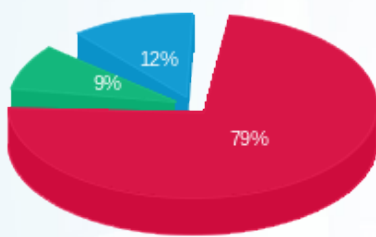

ואלה ניקיון בע"מ 18 - 81011814 - T

סוג תעריף	סוג צריכה	קריאה קודמת	קריאה נוכחית	סה"כ צריכה בקוט"ש	מחיר לקוט"ש בא"ג	סה"כ לתשלום
777	פסגה	3,388.00	3,451.65	63.65	46.96	29.89 ₪
778	גבע	443.56	448.24	4.68	39.12	1.83 ₪
779	שפל	634.15	639.55	5.40	32.52	1.76 ₪

סה"כ צריכה לדייר:

שיא ביקוש	סה"כ צריכה בפסגה	סה"כ צריכה גבע	סה"כ צריכה שפל	סה"כ צריכה בקוט"ש	סה"כ לתשלום
0.37	213.35	28.08	46.80	288.23	127.00 ₪
	100.69 ₪	11.06 ₪	15.25 ₪		

100.00 ₪	תשלום קבוע	
227.00 ₪	סה"כ לתשלום	לא כולל מע"מ

התפלגות חיוב בש"ח לפי תעו"ז