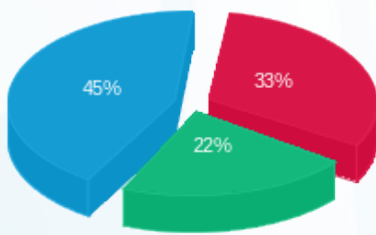

07/10/18

תאריך הפקה:

שם דייר: עולם הממתקים

30/09/18

תאריך קריאה נוכחית:

שם אתר: קניון רמת אביב

01/09/18

תאריך קריאה קודמת:

לקוח/ה נכבד/ה, אנו מתכבדים להגיש את חישוב צריכת החשמל לתקופה 01/09/18 - 30/09/18:

עולם הממתקים - 1 - 13141002

סה"כ לתשלום	מחיר לקוט"ש בא"ג	סה"כ צריכה בקוט"ש	קריאה נוכחית	קריאה קודמת	סוג צריכה	סוג תעריף
			30/09/18	01/09/18	פרטי חשבון עבור תאריכים:	
136.01 ₪	46.96	289.64	1,326.24	1,036.60	פסגה	777
93.17 ₪	39.12	238.17	944.87	706.70	גבע	778
187.82 ₪	32.52	577.55	2,596.95	2,019.40	שפל	779

סה"כ צריכה לדייר:

סה"כ לתשלום	סה"כ צריכה בקוט"ש	סה"כ צריכה שפל	סה"כ צריכה גבע	סה"כ צריכה בפסגה	שיא ביקוש
417.00 ₪	1,105.35	577.55	238.17	289.64	
		187.82 ₪	93.17 ₪	136.01 ₪	

188.00 ₪	תשלום קבוע	
605.00 ₪	סה"כ לתשלום	לא כולל מע"מ

התפלגות חיוב בש"ח לפי תעו"ז