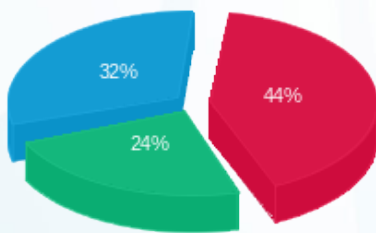

08/10/18

תאריך הפקה:

שם דייר: בשר דרום אמריקאי

04/10/18

תאריך קריאה נוכחית:

שם אתר: העוף המעולה

05/09/18

תאריך קריאה קודמת:

לקוח/ה נכבד/ה, אנו מתכבדים להגיש את חישוב צריכת החשמל לתקופה 04/10/18 - 05/09/18:

בשר דרום אמריקאי - 3 - 15091602

סה"כ לתשלום	מחיר לקוט"ש בא"ג	סה"כ צריכה בקוט"ש	קריאה נוכחית	קריאה קודמת	סוג צריכה	סוג תעריף
			04/10/18	05/09/18	פרטי חשבון עבור תאריכים:	
2,847.18 ₪	46.96	6,063.00	144,816.80	138,753.80	פסגה	777
1,578.80 ₪	39.12	4,035.80	58,878.80	54,843.00	גבע	778
2,066.71 ₪	32.52	6,355.20	144,496.40	138,141.20	שפל	779

סה"כ צריכה לדייר:

סה"כ לתשלום	סה"כ צריכה בקוט"ש	סה"כ צריכה שפל	סה"כ צריכה גבע	סה"כ צריכה בפסגה	שיא ביקוש
6,492.70 ₪	16,454.00	6,355.20	4,035.80	6,063.00	65.57
		2,066.71 ₪	1,578.80 ₪	2,847.18 ₪	

188.00 ₪	תשלום קבוע	
6,680.70 ₪	סה"כ לתשלום	לא כולל מע"מ

התפלגות חיוב בש"ח לפי תע"ז