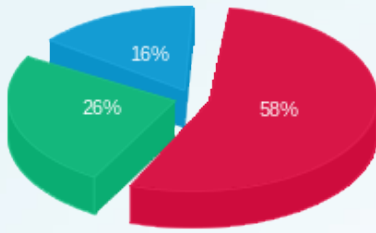

**עולם הממתקים 3 - 24 - 00023139**

סוג תעריף	סוג צריכה	קריאה קודמת	קריאה נוכחית	סה"כ צריכה בקוט"ש	מחיר לקוט"ש בא"ג	סה"כ לתשלום
פרטי חשבון עבור תאריכים:						
777	פסגה	13/09/18	09/10/18	121.25	46.96	56.94 ₪
778	גבע	6,753.12	6,824.13	71.01	39.12	27.78 ₪
779	שפל	12,480.63	12,563.92	83.29	32.52	27.09 ₪

**סה"כ צריכה לדייר:**

שיא ביקוש	סה"כ צריכה בפסגה	סה"כ צריכה גבע	סה"כ צריכה שפל	סה"כ צריכה בקוט"ש	סה"כ לתשלום
1.75	310.68	168.20	120.40	599.28	250.85 ₪
	145.90 ₪	65.80 ₪	39.15 ₪		

34.00 ₪	<b>תשלום קבוע</b>	
284.85 ₪	<b>סה"כ לתשלום</b>	<b>לא כולל מע"מ</b>

התפלגות חיוב בש"ח לפי תעו"ז

■ פסגה (ש"ח 145.90)  
■ גבע (ש"ח 65.80)  
■ שפל (ש"ח 39.15)

הסטוריית צריכה בקוט"ש