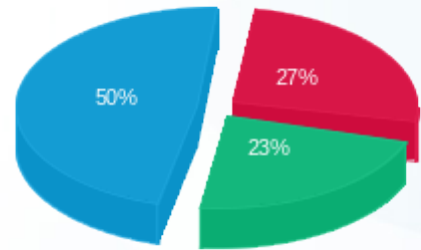

■ פסגה (1,770.36 Kwh)
■ גבע (1,526.02 Kwh)
■ שפל (3,328.53 Kwh)