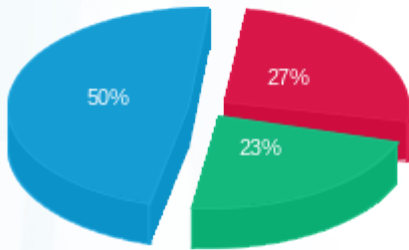

מס	מזהה דייר	שם דייר	מספר מונה / קבוצה	פסגה Kwh	גבע Kwh	שפל Kwh	סה"כ צריכה בקוט"ש	תשלום קבוע	סה"כ ש"ח	שיא ביקוש
90	8594	Clore House B09	81038308 - 9	12.34	8.71	18.36	39.41		18.20	0.18
			סה"כ	12.34	8.71	18.36	39.41	16.44	34.64	
91	8596	Clore House B10	81038308 - 10	12.45	8.82	19.04	40.31		18.62	0.15
			סה"כ	12.45	8.82	19.04	40.31	16.44	35.06	
92	8598	Clore House B11	81038308 - 11	165.96	95.72	177.77	439.44		202.98	3.40
			סה"כ	165.96	95.72	177.77	439.44	16.44	219.42	
			סה"כ	3,832.77	3,303.80	7,206.17	14,342.74	1,512.48	8,137.39	
			חשבון חברת חשמל				0.00			
			הפרש בקוט"ש				14,342.74			
			הפרש באחוזים							

■ פסגה (3,832.77 Kwh)
■ גבע (3,303.80 Kwh)
■ שפל (7,206.17 Kwh)