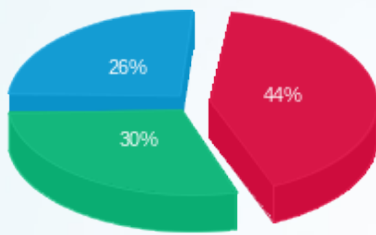

סה"כ צריכה לדייר:

שיא ביקוש	סה"כ צריכה בקוט"ש	סה"כ צריכה שפל	סה"כ צריכה גבע	סה"כ צריכה בפסגה	
502.10	161,292.00	51,791.90	49,380.10	60,120.00	סה"כ צריכה
	₪ 64,392.57	₪ 16,842.73	₪ 19,317.50	₪ 28,232.35	סה"כ לתשלום

188.00 ₪	תשלום קבוע	
64,580.57 ₪	סה"כ לתשלום	לא כולל מע"מ

התפלגות חיוב בש"ח לפי תעו"ז