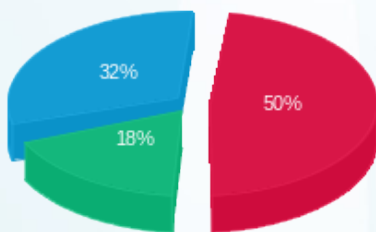

29/10/18

תאריך הפקה:

שם דייר: אנטנה סלקום
שם אתר: פארק אופיר ב"ש

02/07/18

תאריך קריאה נוכחית:

06/06/18

תאריך קריאה קודמת:

לקוח/ה נכבד/ה, אנו מתכבדים להגיש את חישוב צריכת החשמל לתקופה 06/06/18 - 02/07/18:

14155752 - 3

סוג תעריף	סוג צריכה	קריאה קודמת	קריאה נוכחית	סה"כ צריכה בקוט"ש	מחיר לקוט"ש בא"ג	סה"כ לתשלום
פרטי חשבון עבור תאריכים:						
777	פסגה	06/06/18	30/06/18	1,411.45	46.96	662.82 ₪
778	גבע	17,168.25	17,764.30	596.05	39.12	233.17 ₪
779	שפל	53,036.90	54,396.25	1,359.35	32.52	442.06 ₪
פרטי חשבון עבור תאריכים:						
777	פסגה	35,632.60	35,718.40	85.80	104.66	89.80 ₪
778	גבע	17,764.30	17,844.95	80.65	48.24	38.91 ₪
779	שפל	54,396.25	54,499.25	103.00	33.57	34.58 ₪

סה"כ צריכה לדייר:

פסגה	גבע	שפל	סה"כ צריכה בקוט"ש	שיא ביקוש
1,497.25	676.70	1,462.35	3,636.30	18.79
₪ 752.62	₪ 272.08	₪ 476.64	₪ 1,501.33	

סה"כ צריכה
סה"כ לתשלום

188.00 ₪	תשלום קבוע
1,689.33 ₪	סה"כ לתשלום
לא כולל מע"מ	

התפלגות חיוב בש"ח לפי תע"ז