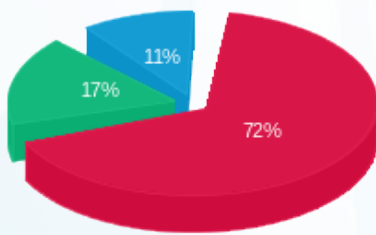

04/11/18 תאריך הפקה:
31/10/18 תאריך קריאה נוכחית:
01/10/18 תאריך קריאה קודמת:

שם דייר: לוח מ 1 מגדשלי קירור
שם אתר: קניון שבעת הכוכבים

לקוח/ה נכבד/ה, אנו מתכבדים להגיש את חישוב צריכת החשמל לתקופה 01/10/18 - 31/10/18:

לוח מ 1 מגדשלי קירור - 4 - 18017266

סוג תעריף	סוג צריכה	קריאה קודמת	קריאה נוכחית	סה"כ צריכה בקוט"ש	מחיר לקוט"ש בא"ג	סה"כ לתשלום
		01/10/18	31/10/18			
777	פסגה	263,990.40	316,144.00	52,153.60	46.96	24,491.33 ₪
778	גבע	142,268.80	157,315.20	15,046.40	39.12	5,886.15 ₪
779	שפל	120,979.20	132,387.20	11,408.00	32.52	3,709.88 ₪

סה"כ צריכה לדייר:

פסגה	גבע	שפל	סה"כ צריכה בקוט"ש	שיא ביקוש
52,153.60	15,046.40	11,408.00	78,608.00	435.84
24,491.33 ₪	5,886.15 ₪	3,709.88 ₪	34,087.36 ₪	

סה"כ צריכה
סה"כ לתשלום

188.00 ₪	תשלום קבוע	
34,275.36 ₪	סה"כ לתשלום	לא כולל מע"מ

התפלגות חיוב בש"ח לפי תעו"ז