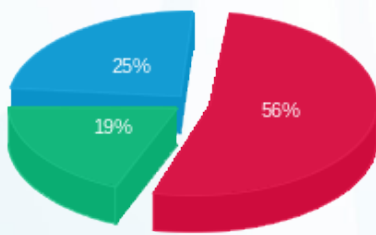

04/11/18 תאריך הפקה:
31/10/18 תאריך קריאה נוכחית:
01/10/18 תאריך קריאה קודמת:

שם דייר: מקדונלדס ב. חיוני 225 (15761)
שם אתר: קניון שבעת הכוכבים

לקוח/ה נכבד/ה, אנו מתכבדים להגיש את חישוב צריכת החשמל לתקופה 01/10/18 - 31/10/18:

מקדונלדס ב. חיוני 225 (15761) - 3 - 16193882

סוג תעריף	סוג צריכה	קריאה קודמת	קריאה נוכחית	סה"כ צריכה בקוט"ש	מחיר לקוט"ש בא"ג	סה"כ לתשלום
פרטי חשבון עבור תאריכים:						
777	פסגה	01/10/18	31/10/18	4,717.40	46.96	2,215.29 ₪
778	גבע	16,341.30	18,307.80	1,966.50	39.12	769.29 ₪
779	שפל	40,043.70	43,085.40	3,041.70	32.52	989.16 ₪

סה"כ צריכה לדייר:

פסגה	גבע	שפל	סה"כ צריכה בקוט"ש	שיא ביקוש
4,717.40	1,966.50	3,041.70	9,725.60	28.44
2,215.29 ₪	769.29 ₪	989.16 ₪	3,973.75 ₪	

סה"כ צריכה
סה"כ לתשלום

188.00 ₪	תשלום קבוע
4,161.75 ₪	סה"כ לתשלום
לא כולל מע"מ	

התפלגות חיוב בש"ח לפי תע"ז