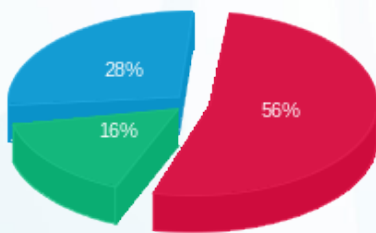

05/11/18 תאריך הפקה:
31/10/18 תאריך קריאה נוכחית:
01/10/18 תאריך קריאה קודמת:

שם דייר: איסטנבילו
שם אתר: בילו סנטר

לקוח/ה נכבד/ה, אנו מתכבדים להגיש את חישוב צריכת החשמל לתקופה 01/10/18 - 31/10/18:

איסטנבילו - 6 - 81004766

סוג תעריף	סוג צריכה	קריאה קודמת	קריאה נוכחית	סה"כ צריכה בקוט"ש	מחיר לקוט"ש בא"ג	סה"כ לתשלום
		01/10/18	31/10/18			
777	פסגה	302,515.40	305,057.60	2,542.20	46.96	1,193.82 ₪
778	גבע	196,634.30	197,512.80	878.50	39.12	343.67 ₪
779	שפל	358,623.20	360,478.90	1,855.70	32.52	603.47 ₪

סה"כ צריכה לדייר:

פסגה	גבע	שפל	סה"כ צריכה בקוט"ש	שיא ביקוש
2,542.20	878.50	1,855.70	5,276.40	14.70
1,193.82 ₪	343.67 ₪	603.47 ₪	2,140.96 ₪	

סה"כ צריכה
סה"כ לתשלום

188.00 ₪	תשלום קבוע	
2,328.96 ₪	סה"כ לתשלום	לא כולל מע"מ

התפלגות חיוב בש"ח לפי תעו"ז