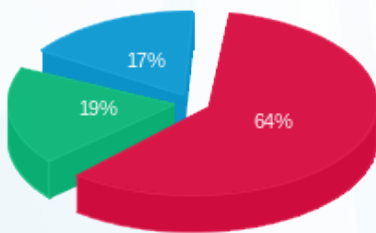

07/11/18 תאריך הפקה:
12/08/18 תאריך קריאה נוכחית:
13/07/18 תאריך קריאה קודמת:

שם דייר: מדקס
שם אתר: טרמינל פארק B

לקוח/ה נכבד/ה, אנו מתכבדים להגיש את חישוב צריכת החשמל לתקופה 12/08/18 - 13/07/18:

מדקס - 1 - 16092242

סוג תעריף	סוג צריכה	קריאה קודמת	קריאה נוכחית	סה"כ צריכה בקוט"ש	מחיר לקוט"ש בא"ג	סה"כ לתשלום
פרטי חשבון עבור תאריכים:						
777	פסגה	13/07/18	12/08/18	571.60	104.66	₪ 598.24
778	גבע	1,714.80	2,083.20	368.40	48.24	₪ 177.72
779	שפל	5,818.20	6,296.20	478.00	33.57	₪ 160.46

סה"כ צריכה לדייר:

פסגה	גבע	שפל	סה"כ צריכה בקוט"ש	שיא ביקוש
571.60	368.40	478.00	1,418.00	6.37
₪ 598.24	₪ 177.72	₪ 160.46	₪ 936.42	

סה"כ צריכה
סה"כ לתשלום

₪ 0.00	תשלום קבוע	
₪ 936.42	סה"כ לתשלום	לא כולל מע"מ

התפלגות חיוב בש"ח לפי תע"ז