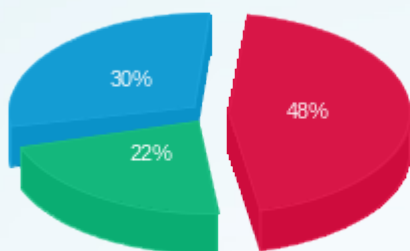

■ פסגה (Kwh 132,010.90)
■ גבע (Kwh 62,013.90)
■ שפל (Kwh 83,446.70)