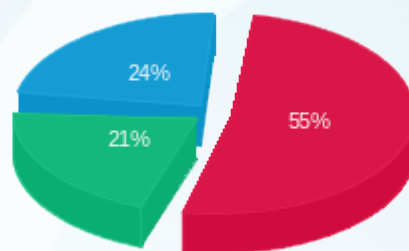

■ פסגה (מ' 61,992.32)
■ גבע (מ' 24,259.84)
■ שפל (מ' 27,136.87)