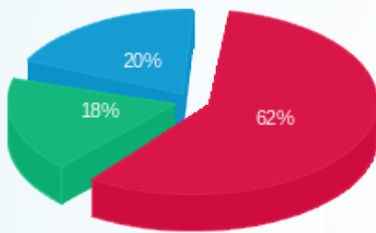

סה"כ לדיר:

פסגה	גבע	שפל	סה"כ	שיא ביקוש
4,437.90	2,010.56	2,813.21	9,261.66	4.19
₪ 3,102.35	₪ 911.02	₪ 974.18	₪ 4,987.55	

סה"כ צריכה

סה"כ לתשלום

188.00 ₪	תשלום קבוע	
5,175.55 ₪	סה"כ לתשלום	לא כולל מע"מ

התפלגות חיוב בש"ח לפי תעו"ז