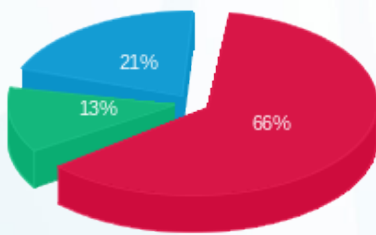

ג'וב מאסטר - 1 - 16092150

סוג תעריף	סוג צריכה	קריאה קודמת	קריאה נוכחית	סה"כ צריכה בקוט"ש	מחיר לקוט"ש בא"ג	סה"כ לתשלום
פרטי חשבון עבור תאריכים:						
777	פסגה	01/09/18	30/09/18	963.60	46.96	452.51 ₪
778	גבע	2,083.00	2,304.80	221.80	39.12	86.77 ₪
779	שפל	4,050.80	4,489.00	438.20	32.52	142.50 ₪

סה"כ לדייר:

פסגה	גבע	שפל	סה"כ	שיא ביקוש
963.60	221.80	438.20	1,623.60	8.02
452.51 ₪	86.77 ₪	142.50 ₪	681.78 ₪	

סה"כ צריכה  
 סה"כ לתשלום

0.00 ₪	תשלום קבוע	
681.78 ₪	סה"כ לתשלום	לא כולל מע"מ

התפלגות חיוב בש"ח לפי תע"ז