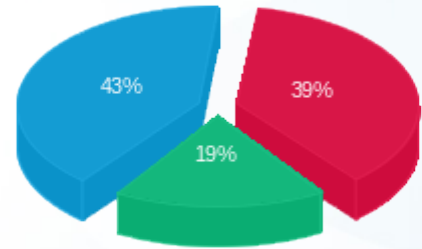

■ פסגה (1,894.22 ₪)
■ גבע (922.31 ₪)
■ שפל (2,084.17 ₪)