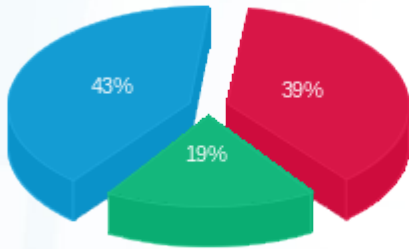

מס	מזהה דייר	שם דייר	מספר מונה / קבוצה	פסגה Kwh	גבע Kwh	שפל Kwh	סה"כ צריכה בקוט"ש	תשלום קבוע	סה"כ ש"ח	שיא ביקוש
90	8594	Clore House B09	81038308 - 9	31.14	9.93	25.46	66.54		30.73	0.60
			סה"כ	31.14	9.93	25.46	66.54	16.44	47.17	
91	8596	Clore House B10	81038308 - 10	43.43	11.77	27.90	83.10		38.38	1.19
			סה"כ	43.43	11.77	27.90	83.10	16.44	54.82	
92	8598	Clore House B11	81038308 - 11	84.31	55.57	74.99	214.87		99.25	1.61
			סה"כ	84.31	55.57	74.99	214.87	16.44	115.69	

6,413.18	1,512.48	10,609.88	4,512.17	1,996.78	4,100.92	סה"כ
		0.00				חשבון חברת חשמל
		10,609.88				הפרש בקוט"ש
						הפרש באחוזים

■ פסגה (Kwh 4,100.92)
■ גבע (Kwh 1,996.78)
■ שפל (Kwh 4,512.17)