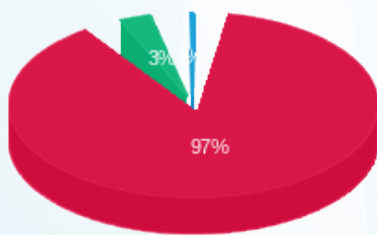

kiwi 3 - 00023147 - 21

סה"כ לתשלום	מחיר לקוט"ש בא"ג	סה"כ צריכה בקוט"ש	קריאה נוכחית	קריאה קודמת	סוג צריכה	סוג תעריף
			30/06/18	01/06/18	פרטי חשבון עבור תאריכים:	
0.00 ₪	46.96	0.00	21,337.57	21,337.57	פסגה	777
-0.00 ₪	39.12	-0.0005	17,495.16	17,495.16	גבע	778
0.00 ₪	32.52	0.00	14,426.50	14,426.50	שפל	779
			31/08/18	01/07/18	פרטי חשבון עבור תאריכים:	
0.00 ₪	104.66	0.00	21,337.57	21,337.57	פסגה	777
0.00 ₪	48.24	0.002	17,495.16	17,495.16	גבע	778
-0.00 ₪	33.57	-0.0005	14,426.50	14,426.50	שפל	779
			21/11/18	01/09/18	פרטי חשבון עבור תאריכים:	
0.01 ₪	46.96	0.03	21,337.60	21,337.57	פסגה	777
0.00 ₪	39.12	0.00	17,495.16	17,495.16	גבע	778
0.00 ₪	32.52	0.00	14,426.50	14,426.50	שפל	779

סה"כ לדירה:

שיא ביקוש	סה"כ	שפל	גבע	פסגה
0.03	0.09	0.0005	0.002	0.09
	0.04 ₪	0.00 ₪	0.00 ₪	0.04 ₪

סה"כ צריכה  
סה"כ לתשלום

188.00 ₪	<b>תשלום קבוע</b>	
188.04 ₪	<b>סה"כ לתשלום</b>	<b>לא כולל מע"מ</b>

התפלגות חיוב בש"ח לפי תע"ז