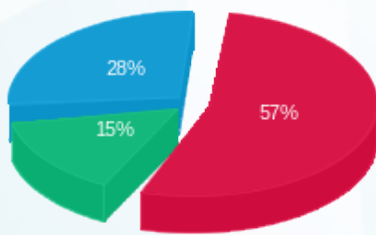

25/11/18 תאריך הפקה:
21/11/18 תאריך קריאה נוכחית:
24/10/18 תאריך קריאה קודמת:

שם דייר: ג'פאן ג'פאן
שם אתר: מתחם איי ווי

לקוח/ה נכבד/ה, אנו מתכבדים להגיש את חישוב צריכת החשמל לתקופה 21/11/18 - 24/10/18:

ג'פאן ג'פאן - 2 - 15129245

סוג תעריף	סוג צריכה	קריאה קודמת	קריאה נוכחית	סה"כ צריכה בקוט"ש	מחיר לקוט"ש בא"ג	סה"כ לתשלום
		24/10/18	21/11/18			
777	פסגה	148,785.20	152,735.00	3,949.80	46.96	1,854.83 ₪
778	גבע	65,322.40	66,572.80	1,250.40	39.12	489.16 ₪
779	שפל	145,855.60	148,647.20	2,791.60	32.52	907.83 ₪

סה"כ לדייר:

פסגה	גבע	שפל	סה"כ	שיא ביקוש
3,949.80	1,250.40	2,791.60	7,991.80	37.83
1,854.83 ₪	489.16 ₪	907.83 ₪	3,251.81 ₪	

סה"כ צריכה
סה"כ לתשלום

188.00 ₪	תשלום קבוע	
3,439.81 ₪	סה"כ	
584.77 ₪	מע"מ 17.00%	
4,024.58 ₪	סה"כ לתשלום	כולל מע"מ

התפלגות חיוב בש"ח לפי תעו"ז