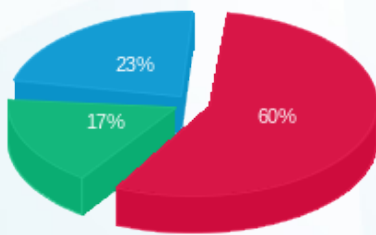

15129244 - 12

סה"כ לתשלום	מחיר לקוט"ש בא"ג	סה"כ צריכה בקוט"ש	קריאה נוכחית	קריאה קודמת	סוג צריכה	סוג תעריף
			30/11/18	01/11/18	פרטי חשבון עבור תאריכים:	
0.00 ₪	46.96	0.00	137.15	137.15	פסגה	777
0.00 ₪	39.12	0.00	34.65	34.65	גבע	778
0.00 ₪	32.52	0.00	81.25	81.25	שפל	779

15129244 - 14

סה"כ לתשלום	מחיר לקוט"ש בא"ג	סה"כ צריכה בקוט"ש	קריאה נוכחית	קריאה קודמת	סוג צריכה	סוג תעריף
			30/11/18	01/11/18	פרטי חשבון עבור תאריכים:	
206.48 ₪	46.96	439.70	18,473.00	18,033.30	פסגה	777
61.07 ₪	39.12	156.10	8,720.90	8,564.80	גבע	778
80.26 ₪	32.52	246.80	30,142.90	29,896.10	שפל	779

סה"כ לדירה:

שיא ביקוש	סה"כ	שפל	גבע	פסגה	
5.60	913.40	268.75	165.80	478.85	סה"כ צריכה
	377.13 ₪	87.40 ₪	64.86 ₪	224.87 ₪	סה"כ לתשלום

188.00 ₪	תשלום קבוע	
565.13 ₪	סה"כ לתשלום	לא כולל מע"מ

התפלגות חיוב בש"ח לפי תעו"ז