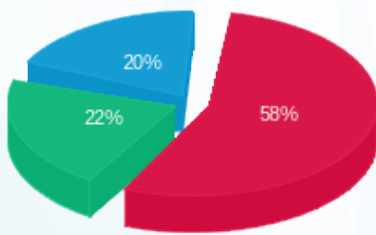

04/12/18 תאריך הפקה:
30/11/18 תאריך קריאה נוכחית:
01/11/18 תאריך קריאה קודמת:

שם דייר: הזנה ללוח 29 אגף חדש חיוני
שם אתר: קניון שבעת הכוכבים

לקוח/ה נכבד/ה, אנו מתכבדים להגיש את חישוב צריכת החשמל לתקופה 01/11/18 - 30/11/18:

הזנה ללוח 29 אגף חדש חיוני - 1 - 18017239

סוג תעריף	סוג צריכה	קריאה קודמת	קריאה נוכחית	סה"כ צריכה בקוט"ש	מחיר לקוט"ש בא"ג	סה"כ לתשלום
פרטי חשבון עבור תאריכים:						
777	פסגה	01/11/18	30/11/18	1,476.00	46.96	₪ 693.13
778	גבע	5,493.20	6,156.80	663.60	39.12	₪ 259.60
779	שפל	5,937.20	6,651.20	714.00	32.52	₪ 232.19

סה"כ לדייר:

פסגה	גבע	שפל	סה"כ	שיא ביקוש
1,476.00	663.60	714.00	2,853.60	7.49
₪ 693.13	₪ 259.60	₪ 232.19	₪ 1,184.92	

סה"כ צריכה
סה"כ לתשלום

₪ 0.00	תשלום קבוע	
₪ 1,184.92	סה"כ לתשלום	לא כולל מע"מ

התפלגות חיוב בש"ח לפי תע"ז