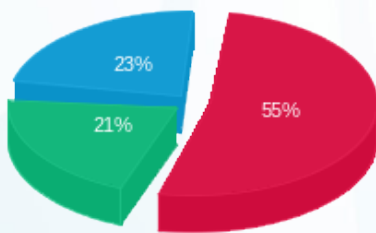

04/12/18 תאריך הפקה:
30/11/18 תאריך קריאה נוכחית:
01/11/18 תאריך קריאה קודמת:

שם דייר: מקדונלדס ב. חיוני 225 (15761)
שם אתר: קניון שבעת הכוכבים

לקוח/ה נכבד/ה, אנו מתכבדים להגיש את חישוב צריכת החשמל לתקופה 01/11/18 - 30/11/18:

מקדונלדס ב. חיוני 225 (15761) - 3 - 16193882

סוג תעריף	סוג צריכה	קריאה קודמת	קריאה נוכחית	סה"כ צריכה בקוט"ש	מחיר לקוט"ש בא"ג	סה"כ לתשלום
פרטי חשבון עבור תאריכים:						
777	פסגה	01/11/18	30/11/18	4,531.20	46.96	2,127.85 ₪
778	גבע	18,307.80	20,407.30	2,099.50	39.12	821.32 ₪
779	שפל	43,085.40	45,857.10	2,771.70	32.52	901.36 ₪

סה"כ לדייר:

פסגה	גבע	שפל	סה"כ	שיא ביקוש
4,531.20	2,099.50	2,771.70	9,402.40	28.58
2,127.85 ₪	821.32 ₪	901.36 ₪	3,850.53 ₪	

סה"כ צריכה
סה"כ לתשלום

188.00 ₪	תשלום קבוע	
4,038.53 ₪	סה"כ לתשלום	לא כולל מע"מ

התפלגות חיוב בש"ח לפי תע"ז