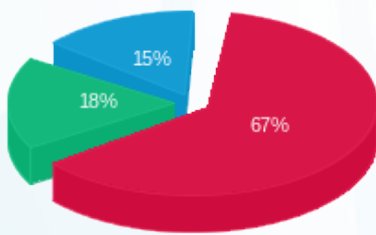

סה"כ לדייר:

פסגה	גבע	שפל	סה"כ	שיא ביקוש
1,696.75	542.70	554.05	2,793.50	10.75
796.79 ₪	212.30 ₪	180.18 ₪	1,189.28 ₪	

סה"כ צריכה

סה"כ לתשלום

188.00 ₪	תשלום קבוע	
1,377.28 ₪	סה"כ לתשלום	לא כולל מע"מ

התפלגות חיוב בש"ח לפי תע"ז