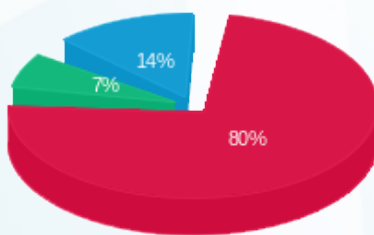

סה"כ לדייר:

פסגה	גבע	שפל	סה"כ	שיא ביקוש
1,104.10	109.27	275.03	1,488.40	13.06
₪ 518.49	₪ 42.75	₪ 89.44	₪ 650.67	

סה"כ צריכה

סה"כ לתשלום

188.00 ₪	תשלום קבוע	
838.67 ₪	סה"כ	
142.57 ₪	מע"מ 17.00%	
981.25 ₪	סה"כ לתשלום	כולל מע"מ

התפלגות חיוב בש"ח לפי תעו"ז

- פסגה (518.49 ₪)
- גבע (42.75 ₪)
- שפל (89.44 ₪)

הסטוריית צריכה בקוט"ש