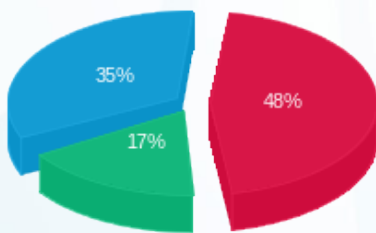

עולם הממתקים - 1 - 13141002

סה"כ לתשלום	מחיר לקוט"ש בא"ג	סה"כ צריכה בקוט"ש	קריאה נוכחית	קריאה קודמת	סוג צריכה	סוג תעריף
			30/11/18	01/11/18	פרטי חשבון עבור תאריכים:	
184.69 ₪	46.96	393.30	2,149.20	1,755.90	פסגה	777
65.96 ₪	39.12	168.60	1,273.47	1,104.87	גבע	778
132.29 ₪	32.52	406.80	3,435.29	3,028.49	שפל	779

סה"כ לדייר:

שיא ביקוש	סה"כ	שפל	גבע	פסגה
	968.70	406.80	168.60	393.30
	382.94 ₪	132.29 ₪	65.96 ₪	184.69 ₪

סה"כ צריכה
 סה"כ לתשלום

188.00 ₪	תשלום קבוע	
570.94 ₪	סה"כ לתשלום	לא כולל מע"מ

התפלגות חיוב בש"ח לפי תעו"ז