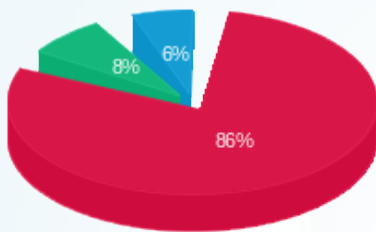

סה"כ לדירה:

פסגה	גבע	שפל	סה"כ	שיא ביקוש
1,453.50	156.69	144.70	1,754.89	4.47
₪ 682.56	₪ 61.30	₪ 47.06	₪ 790.91	

סה"כ צריכה

סה"כ לתשלום

תשלום קבוע	סה"כ	מע"מ 17.00%	סה"כ לתשלום	כולל מע"מ
₪ 34.00	₪ 824.91	₪ 140.24	₪ 965.15	

התפלגות חיוב בש"ח לפי תע"ז