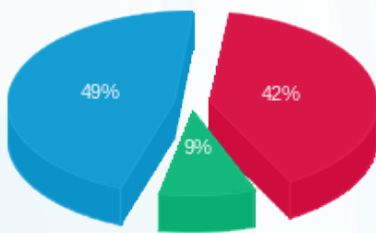

סוג תעריף	סוג צריכה	קריאה קודמת	קריאה נוכחית	סה"כ צריכה בקוט"ש	מחיר לקוט"ש בא"ג	סה"כ לתשלום
פרטי חשבון עבור תאריכים:						
777	פסגה	01/12/18	12/12/18	373.90	94.96	₪ 355.06
778	גבע	198,447.00	198,580.90	133.90	57.81	₪ 77.41
779	שפל	362,155.20	363,286.50	1,131.30	36.15	₪ 408.96

סה"כ לדיר:

פסגה	גבע	שפל	סה"כ	שיא ביקוש
373.90	133.90	1,131.30	1,639.10	14.00
₪ 355.06	₪ 77.41	₪ 408.96	₪ 841.43	

סה"כ צריכה
 סה"כ לתשלום

188.00 ₪	תשלום קבוע	
1,029.43 ₪	סה"כ לתשלום	לא כולל מע"מ

התפלגות חיוב בש"ח לפי תעו"ז