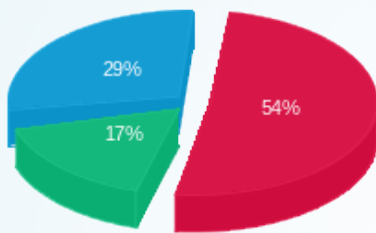

סה"כ לדירה:

שיא ביקוש	סה"כ	שפל	גבע	פסגה
69.96	19,806.10	7,198.60	3,486.40	9,121.10
	₪ 7,988.13	₪ 2,340.98	₪ 1,363.88	₪ 4,283.27

סה"כ צריכה

סה"כ לתשלום

₪ 188.00	תשלום קבוע	
₪ 8,176.13	סה"כ לתשלום	לא כולל מע"מ

התפלגות חיוב בש"ח לפי תעו"ז