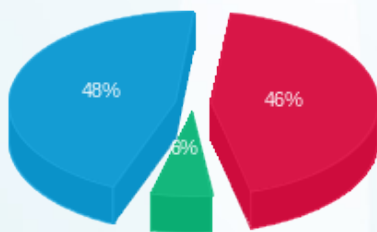

סוג תעריף	סוג צריכה	קריאה קודמת	קריאה נוכחית	סה"כ צריכה בקוט"ש	מחיר לקוט"ש בא"ג	סה"כ לתשלום
פרטי חשבון עבור תאריכים:						
777	פסגה	16/11/18	30/11/18	157.60	46.96	74.01 ₪
778	גבע	1,675.20	1,693.37	18.17	39.12	7.11 ₪
779	שפל	6,012.00	6,052.67	40.67	32.52	13.23 ₪
פרטי חשבון עבור תאריכים:						
777	פסגה	7,468.00	7,489.54	21.54	94.96	20.45 ₪
778	גבע	1,693.37	1,701.85	8.48	57.81	4.90 ₪
779	שפל	6,052.67	6,283.78	231.10	36.15	83.54 ₪

סה"כ לדייר:

פסגה	גבע	שפל	סה"כ	שיא ביקוש
179.14	26.65	271.78	477.56	0.29
₪ 94.46	₪ 12.01	₪ 96.77	₪ 203.24	

סה"כ צריכה
 סה"כ לתשלום

₪ 188.00	תשלום קבוע
₪ 391.24	סה"כ לתשלום

לא כולל מע"מ

התפלגות חיוב בש"ח לפי תע"ז