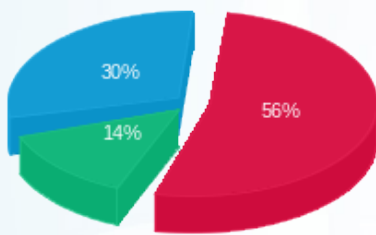

מכללה בלתי חיוני קומה 1 - 6 - 13170732

סוג תעריף	סוג צריכה	קריאה קודמת	קריאה נוכחית	סה"כ צריכה בקוט"ש	מחיר לקוט"ש בא"ג	סה"כ לתשלום
777	פסגה	4,254.00	4,290.80	36.80	94.96	34.95 ₪
778	גבע	1,940.80	1,953.80	13.00	57.81	7.52 ₪
779	שפל	5,170.60	5,262.80	92.20	36.15	33.33 ₪

סה"כ לדירה:

פסגה	גבע	שפל	סה"כ	שיא ביקוש
835.40	308.70	836.70	1,980.80	17.93
₪ 541.68	₪ 134.37	₪ 296.05	₪ 972.10	

סה"כ צריכה

סה"כ לתשלום

188.00 ₪	תשלום קבוע	
1,160.10 ₪	סה"כ לתשלום	לא כולל מע"מ

התפלגות חיוב בש"ח לפי תעו"ז