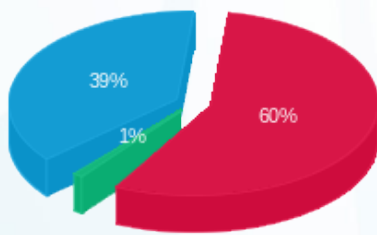

LE BEBE - 81014175 - 4

סוג תעריף	סוג צריכה	קריאה קודמת	קריאה נוכחית	סה"כ צריכה בקוט"ש	מחיר לקוט"ש בא"ג	סה"כ לתשלום
		01/12/18	31/12/18			
777	פסגה	280,489.87	280,952.05	462.18	94.96	438.89 ₪
778	גבע	85,611.79	85,623.56	11.77	57.81	6.80 ₪
779	שפל	75,013.16	75,811.27	798.12	36.15	288.52 ₪

סה"כ לדייר:

פסגה	גבע	שפל	סה"כ	שיא ביקוש
462.18	11.77	798.12	1,272.06	5.26
438.89 ₪	6.80 ₪	288.52 ₪	734.21 ₪	

סה"כ צריכה  
 סה"כ לתשלום

188.00 ₪	תשלום קבוע	
922.21 ₪	סה"כ לתשלום	לא כולל מע"מ

התפלגות חיוב בש"ח לפי תעו"ז