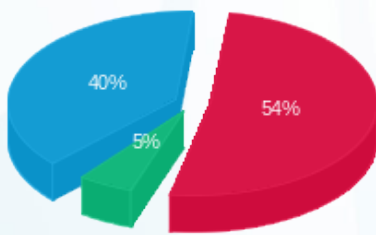

03/01/19 תאריך הפקה:
 31/12/18 תאריך קריאה נוכחית:
 01/12/18 תאריך קריאה קודמת:

שם דייר: חיוני לוח 9 אגף חדש (ציבורי)
 שם אתר: קניון שבעת הכוכבים

לקוח/ה נכבד/ה, אנו מתכבדים להגיש את חישוב צריכת החשמל לתקופה 01/12/18 - 31/12/18:

חיוני לוח 9 אגף חדש (ציבורי) - 4 - 18017257

סוג תעריף	סוג צריכה	קריאה קודמת	קריאה נוכחית	סה"כ צריכה בקוט"ש	מחיר לקוט"ש בא"ג	סה"כ לתשלום
		01/12/18	31/12/18			
777	פסגה	15,353.20	16,553.60	1,200.40	94.96	1,139.90 ₪
778	גבע	8,361.20	8,556.40	195.20	57.81	112.85 ₪
779	שפל	9,604.80	11,951.00	2,346.20	36.15	848.15 ₪

סה"כ לדייר:

פסגה	גבע	שפל	סה"כ	שיא ביקוש
1,200.40	195.20	2,346.20	3,741.80	9.80
1,139.90 ₪	112.85 ₪	848.15 ₪	2,100.90 ₪	

סה"כ צריכה
 סה"כ לתשלום

0.00 ₪	תשלום קבוע	
2,100.90 ₪	סה"כ לתשלום	לא כולל מע"מ

התפלגות חיוב בש"ח לפי תעו"ז