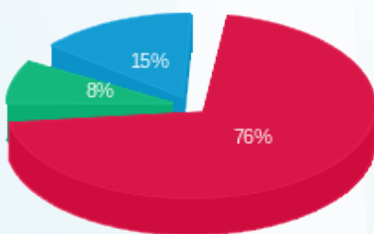

מגדל קירור - 1 - 16092196

סוג תעריף	סוג צריכה	קריאה קודמת	קריאה נוכחית	סה"כ צריכה בקוט"ש	מחיר לקוט"ש בא"ג	סה"כ לתשלום
פרטי חשבון עבור תאריכים:						
		22/10/18	30/11/18			
777	פסגה	38,372.70	41,272.70	2,900.00	46.96	1,361.84 ₪
778	גבע	10,150.35	10,343.00	192.65	39.12	75.36 ₪
779	שפל	8,351.00	8,351.00	0.00	32.52	0.00 ₪
פרטי חשבון עבור תאריכים:						
		01/12/18	26/12/18			
777	פסגה	41,272.70	41,950.85	678.15	94.96	643.97 ₪
778	גבע	10,343.00	10,597.20	254.20	57.81	146.95 ₪
779	שפל	8,351.00	9,447.45	1,096.45	36.15	396.37 ₪

סה"כ לדייר:

שיא ביקוש	סה"כ	שפל	גבע	פסגה
18.33	5,121.45	1,096.45	446.85	3,578.15
	2,624.50 ₪	396.37 ₪	222.32 ₪	2,005.81 ₪

סה"כ צריכה
 סה"כ לתשלום

0.00 ₪	תשלום קבוע	
2,624.50 ₪	סה"כ לתשלום	לא כולל מע"מ

התפלגות חיוב בש"ח לפי תעו"ז