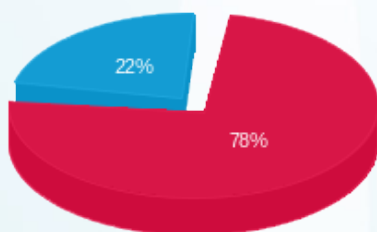

תאריך קריאה קודמת:

לקוח/ה נכבד/ה, אנו מתכבדים להגיש את חישוב צריכת החשמל לתקופה 26/12/18 - 22/10/18:

גלריה - 2 - 16092196

סה"כ לתשלום	מחיר לקוט"ש בא"ג	סה"כ צריכה בקוט"ש	קריאה נוכחית	קריאה קודמת	סוג צריכה	סוג תעריף
			30/11/18	22/10/18	פרטי חשבון עבור תאריכים:	
₪ 0.19	46.96	0.40	2,099.10	2,098.70	פסגה	777
₪ 0.00	39.12	0.00	506.80	506.80	גבע	778
₪ 0.00	32.52	0.00	1,396.50	1,396.50	שפל	779
			26/12/18	01/12/18	פרטי חשבון עבור תאריכים:	
₪ 0.00	94.96	0.00	2,099.10	2,099.10	פסגה	777
₪ 0.00	57.81	0.00	506.80	506.80	גבע	778
₪ 0.05	36.15	0.15	1,396.65	1,396.50	שפל	779

סה"כ לדייר:

שיא ביקוש	סה"כ	שפל	גבע	פסגה
0.82	0.55	0.15	0.00	0.40
	₪ 0.24	₪ 0.05	₪ 0.00	₪ 0.19

סה"כ צריכה
סה"כ לתשלום

₪ 0.00	תשלום קבוע	
₪ 0.24	סה"כ לתשלום	לא כולל מע"מ

התפלגות חיוב בש"ח לפי תע"ז

פסגה (₪ 0.19)
גבע (₪ 0.00)
שפל (₪ 0.05)