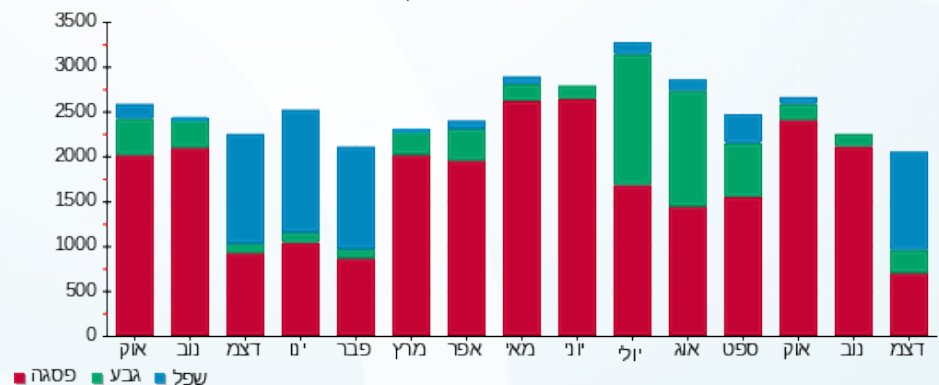

מגדל קירור - 1 - 16092196

סוג תעריף	סוג צריכה	קריאה קודמת	קריאה נוכחית	סה"כ צריכה בקוט"ש	מחיר לקוט"ש בא"ג	סה"כ לתשלום
פרטי חשבון עבור תאריכים:						
		22/10/18	30/11/18			
777	פסגה	38,372.70	41,272.70	2,900.00	46.96	1,361.84 ₪
778	גבע	10,150.35	10,343.00	192.65	39.12	75.36 ₪
779	שפל	8,351.00	8,351.00	0.00	32.52	0.00 ₪
פרטי חשבון עבור תאריכים:						
		01/12/18	26/12/18			
777	פסגה	41,272.70	41,950.85	678.15	94.96	643.97 ₪
778	גבע	10,343.00	10,597.20	254.20	57.81	146.95 ₪
779	שפל	8,351.00	9,447.45	1,096.45	36.15	396.37 ₪

סה"כ לדייר:

שיא ביקוש	סה"כ	שפל	גבע	פסגה
18.33	5,121.45	1,096.45	446.85	3,578.15
	2,624.50 ₪	396.37 ₪	222.32 ₪	2,005.81 ₪

סה"כ צריכה
 סה"כ לתשלום

0.00 ₪	תשלום קבוע	
2,624.50 ₪	סה"כ לתשלום	לא כולל מע"מ

התפלגות חיוב בש"ח לפי תעו"ז

פסגה (2,005.81 ₪) 76%
 גבע (222.32 ₪) 8%
 שפל (396.37 ₪) 15%

הסטוריית צריכה בקוט"ש

10/01/19

תאריך הפקדה:

שם דייר: מפסק גלריה
שם אתר: בית הפרמידה

26/12/18

תאריך קריאה נוכחית:

22/10/18